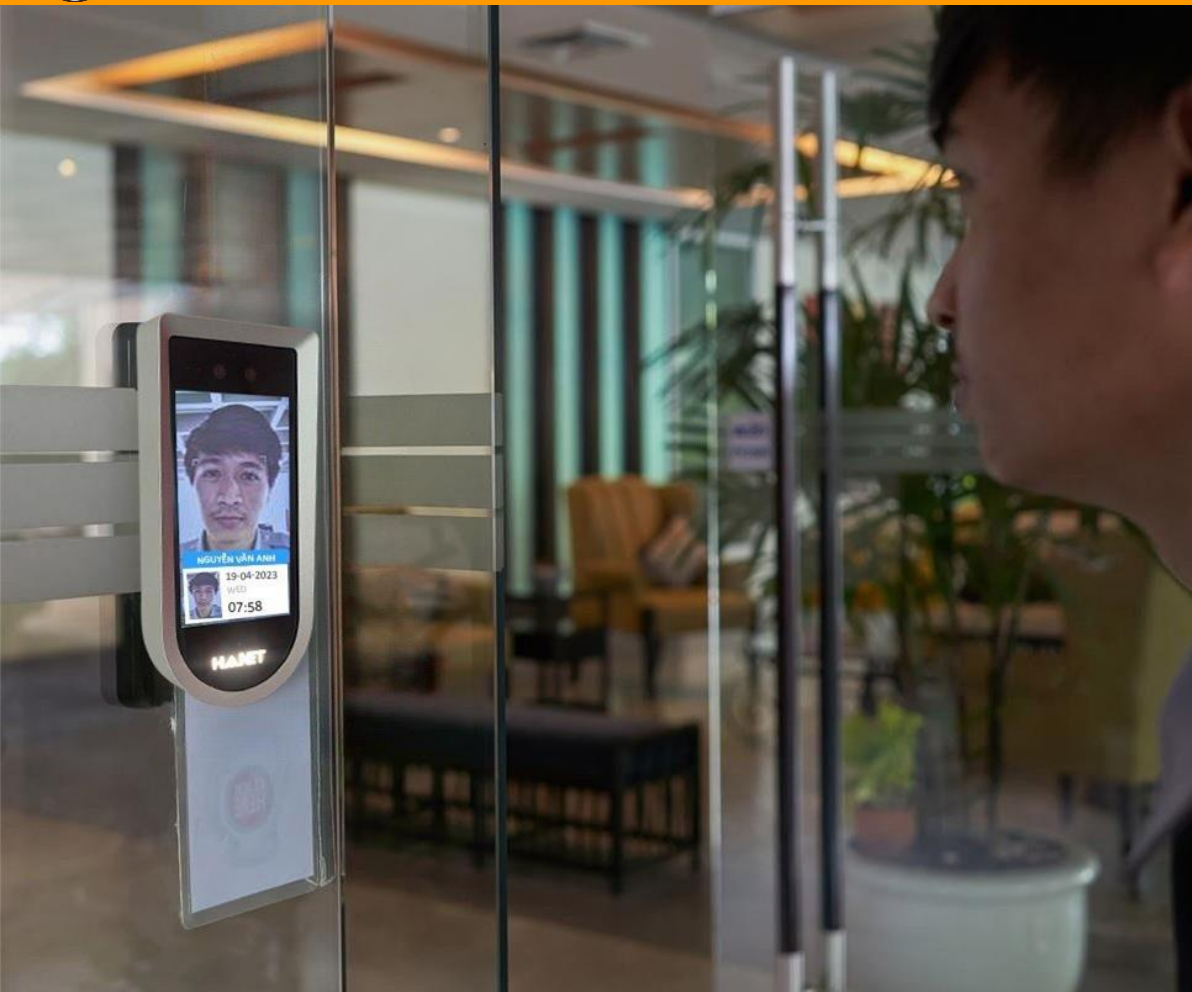

HANET

Kiểm soát chặt chẽ người và phương tiện ra vào cơ quan, nhà máy, kho bãi

- Quản lý khách mời đến cơ quan làm việc bằng số CCCD/VNeID
- Kiểm soát phương tiện ra vào cơ quan
- Ghi nhận giờ vào ra và chấm công tự động cán bộ công nhân viên
- Kiểm soát đối tượng bị hạn chế và đột nhập bất hợp pháp

VNeID

Căn cước công dân

Dữ liệu được lưu trữ

- 1) Quét mã QR trên căn cước công dân,
- 2) Tự động chụp ảnh khuôn mặt
- 3) Lưu vào cơ sở dữ liệu, phục vụ tra cứu

Kiểm soát chính xác thông tin của cán bộ nhân viên, xác thực thật giả căn cước và danh tính.

Căn cước công dân gắn chip

**Xác thực danh tính với Cơ Sở Dữ Liệu
Quốc Gia Về Dân Cư**

HANET Access F1

- **HANET Access F1** được lắp tại cửa ra vào với lượng người ra vào đông, có màn hình xác nhận danh tính.
- Xác minh sinh trắc học, Phát hiện vật thể sống. Phát hiện ảnh giả 2D và giả mạo bằng các phương pháp tạo vật thể 3D