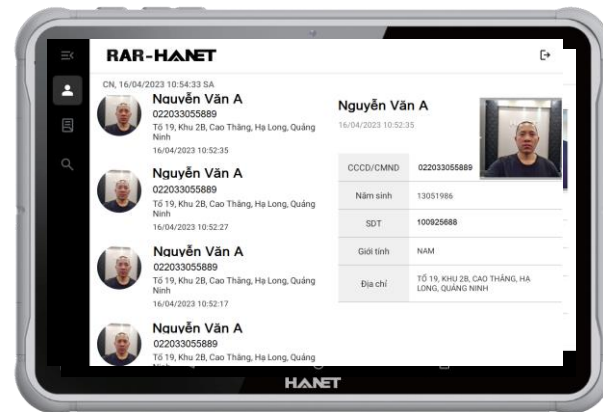

- Người dùng có thể xem lại video trên máy tính để bàn hoặc máy tính xách tay
- Có thể xem lại nhiều camera cùng một lúc
- Cho phép người cho ngày và khung thời gian để xem

HANET

KIỂM SOÁT CHẶT CHẼ NGƯỜI LAO ĐỘNG, PHƯƠNG TIỆN ĐỐI VỚI CƠ QUAN, NHÀ MÁY TRONG KHU CÔNG NGHIỆP

HANET

Kiểm soát chặt chẽ người và phương tiện ra vào cơ quan, nhà máy, kho bãi

- Quản lý khách mời đến cơ quan làm việc bằng số CCCD/VNeID
- Kiểm soát phương tiện ra vào cơ quan
- Ghi nhận giờ vào ra và chấm công tự động cán bộ công nhân viên
- Kiểm soát đối tượng bị hạn chế và đột nhập bất hợp pháp

VNeID

Căn cước công dân

Dữ liệu được lưu trữ

- 1) Quét mã QR trên căn cước công dân,
- 2) Tự động chụp ảnh khuôn mặt
- 3) Lưu vào cơ sở dữ liệu, phục vụ tra cứu

Kiểm soát chính xác thông tin của cán bộ nhân viên, xác thực thật giả căn cước và danh tính.

Căn cước công dân gắn chip

**Xác thực danh tính với Cơ Sở Dữ Liệu
Quốc Gia Về Dân Cư**

HANET Access F1

- **HANET Access F1** được lắp tại cửa ra vào với lượng người ra vào đông, có màn hình xác nhận danh tính.
- Xác minh sinh trắc học, Phát hiện vật thể sống. Phát hiện ảnh giả 2D và giả mạo bằng các phương pháp tạo vật thể 3D