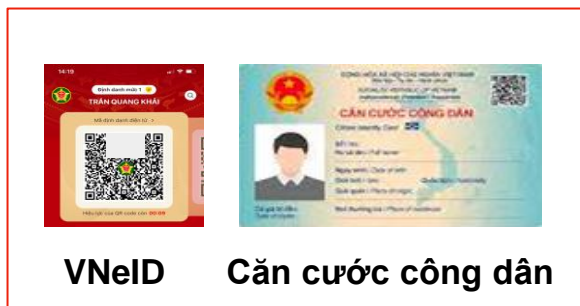

Giải pháp kiểm soát an ninh thông minh, kiểm soát chặt chẽ người và phương tiện ra vào trụ sở cơ quan với các tính năng chính sau:

- Kiểm soát an ninh trong khu công nghiệp (con người, phương tiện) với **TRUNG TÂM KIỂM SOÁT AN NINH THÔNG MINH ĐƯỜNG PHỐ**
- Hỗ trợ kiểm soát chặt vào ra cho nhà máy, kho bãi,... với CCCD, VNeID và sinh trắc học khuôn mặt với **GIẢI PHÁP KIỂM SOÁT AN NINH CHO CƠ QUAN, NHÀ MÁY TRONG KHU CÔNG NGHIỆP**