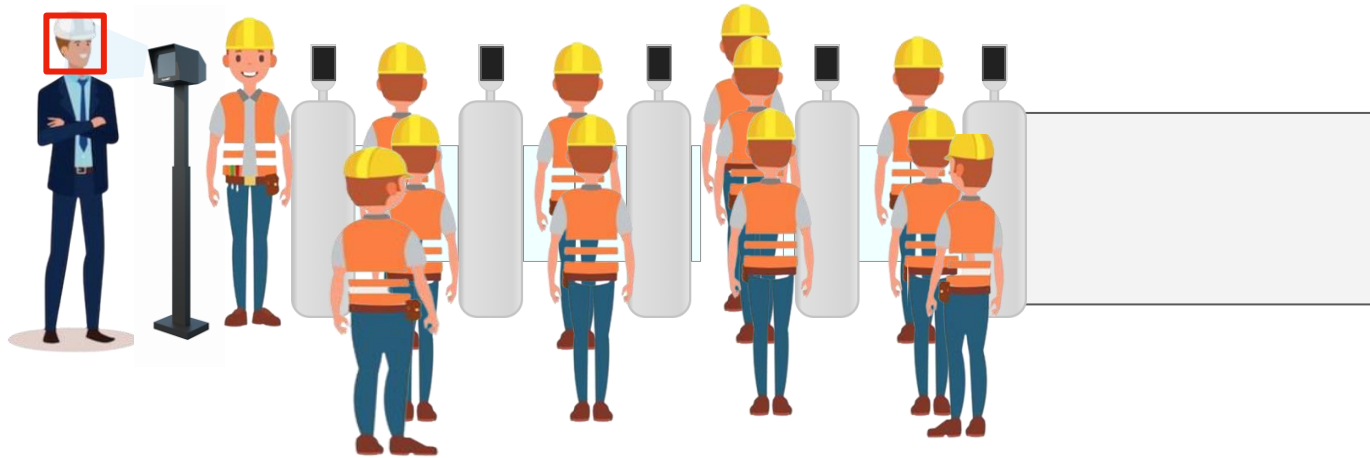

KIỂM SOÁT CHẶT CHẼ NGƯỜI LAO ĐỘNG, PHƯƠNG TIỆN ĐỐI VỚI CƠ QUAN, NHÀ MÁY TRONG KHU CÔNG NGHIỆP

HANET