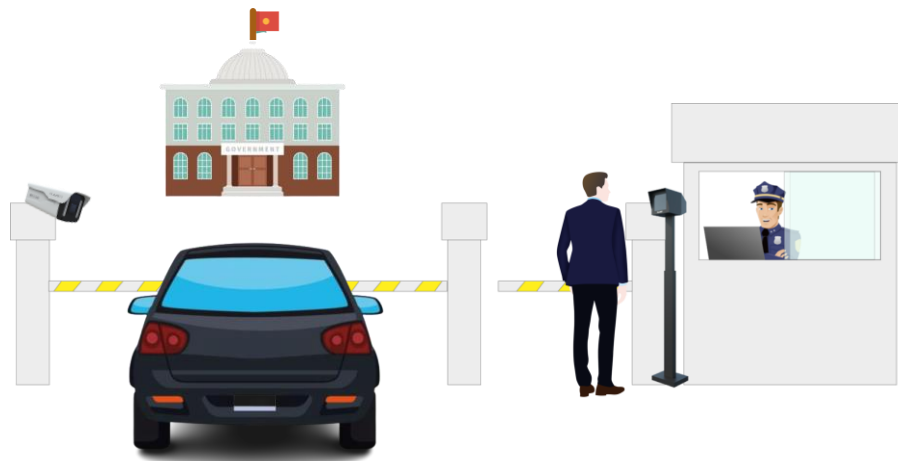

Kiểm soát chặt chẽ người và phương tiện ra vào cơ quan, nhà máy, kho bãi

- Quản lý khách mời đến cơ quan làm việc bằng số CCCD/VNeID
- Kiểm soát phương tiện ra vào cơ quan
- Ghi nhận giờ vào ra và chấm công tự động cán bộ công nhân viên
- Kiểm soát đối tượng bị hạn chế và đột nhập bất hợp pháp