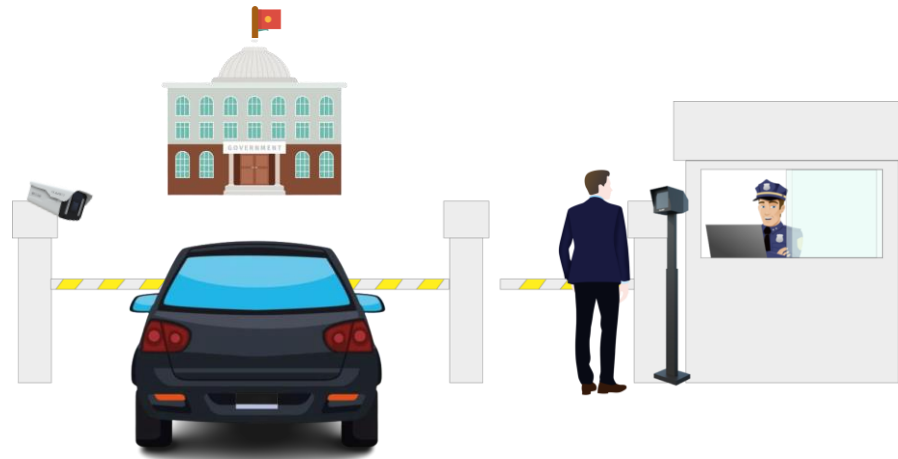

MADE IN VIETNAM

Giải pháp kiểm soát an ninh thông minh, kiểm soát chặt chẽ người và phương tiện ra vào trụ sở cơ quan với các tính năng chính sau:

- Kiểm soát an ninh trong khu công nghiệp (con người, phương tiện) với **TRUNG TÂM KIỂM SOÁT AN NINH THÔNG MINH ĐƯỜNG PHỐ**
- Hỗ trợ kiểm soát chặt vào ra cho nhà máy, kho bãi,... với CCCD, VNeID và sinh trắc học khuôn mặt với **GIẢI PHÁP KIỂM SOÁT AN NINH CHO CƠ QUAN, NHÀ MÁY TRONG KHU CÔNG NGHIỆP**

CÓT LÕI CÔNG NGHỆ

HANET

- CAMERA AI nhận diện người, phương tiện được lắp đặt ở các khu vực trọng yếu của khu công nghiệp giúp giám sát an ninh một cách chủ động
- Camera nhận diện biển số được lắp đặt ở các cổng vào ra khu công nghiệp, nhà máy, kho bãi,... giúp kiểm soát vào ra chủ động và hoàn toàn tự động

MÔ HÌNH TRUNG TÂM KIỂM SOÁT AN NINH THÔNG MINH

HANET

Trung tâm vận hành kiểm soát an ninh thông minh nhằm mục đích giúp cho Cán bộ quản lý thực hiện các việc như sau:

- Xem video trực tiếp (livestream) trên các màn hình tivi
- Xem lại video trên máy tính bàn/máy tính xách tay
- Tra cứu các sự kiện nhận diện như:
 - Tội phạm xuất hiện trong khu vực
 - Tra cứu phương tiện theo thời gian, khu vực, camera
- Nhận thông báo trực tiếp các sự kiện có thể gây mất an toàn, an ninh cho phường xã

Web app này hiển thị các sự kiện mà các HANET A.I Camera nhận diện 24/24. Các sự kiện được phân loại như sau:

1. Người
2. Xe máy
3. Ô tô
4. Tội phạm
5. Đối tượng theo dõi

DASHBOARD HIỂN THỊ SỰ KIỆN TRỰC TUYẾN TRÊN MÀN HÌNH TV