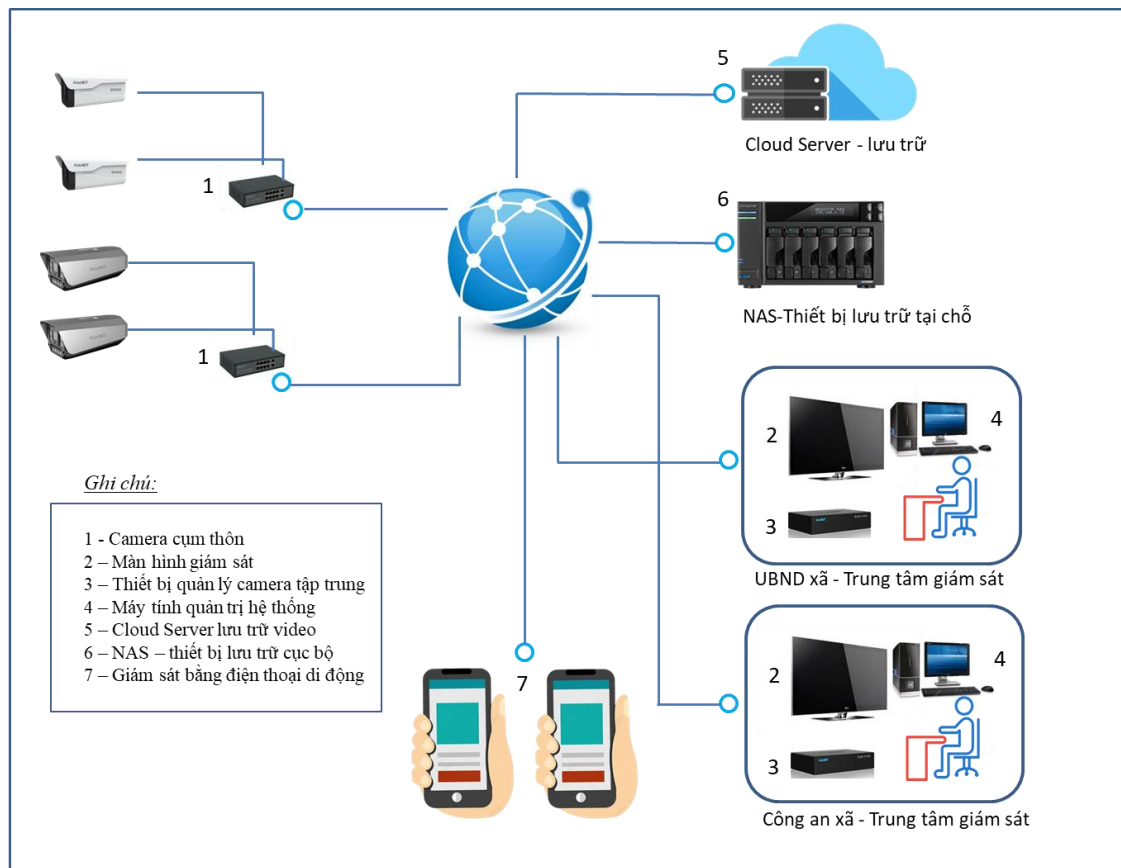

MADE IN VIETNAM

Giải pháp kiểm soát an ninh thông minh, kiểm soát chặt chẽ người và phương tiện ra vào trụ sở cơ quan với các tính năng chính sau:

- Kiểm soát an ninh trong khu công nghiệp (con người, phương tiện) với **TRUNG TÂM KIỂM SOÁT AN NINH THÔNG MINH ĐƯỜNG PHỐ**
- Hỗ trợ kiểm soát chặt vào ra cho nhà máy, kho bãi,... với CCCD, VNeID và sinh trắc học khuôn mặt với **GIẢI PHÁP KIỂM SOÁT AN NINH CHO CƠ QUAN, NHÀ MÁY TRONG KHU CÔNG NGHIỆP**

CÓT LÕI CÔNG NGHỆ

HANET

- CAMERA AI nhận diện người, phương tiện được lắp đặt ở các khu vực trọng yếu của khu công nghiệp giúp giám sát an ninh một cách chủ động
- Camera nhận diện biển số được lắp đặt ở các cổng vào ra khu công nghiệp, nhà máy, kho bãi,... giúp kiểm soát vào ra chủ động và hoàn toàn tự động

MÔ HÌNH TRUNG TÂM KIỂM SOÁT AN NINH THÔNG MINH

HANET

Trung tâm vận hành kiểm soát an ninh thông minh nhằm mục đích giúp cho Cán bộ quản lý thực hiện các việc như sau:

- Xem video trực tiếp (livestream) trên các màn hình tivi
- Xem lại video trên máy tính bàn/máy tính xách tay
- Tra cứu các sự kiện nhận diện như:
 - Tội phạm xuất hiện trong khu vực
 - Tra cứu phương tiện theo thời gian, khu vực, camera
- Nhận thông báo trực tiếp các sự kiện có thể gây mất an toàn, an ninh cho phường xã

Web app này hiển thị các sự kiện mà các HANET A.I Camera nhận diện 24/24. Các sự kiện được phân loại như sau:

1. Người
2. Xe máy
3. Ô tô
4. Tội phạm
5. Đối tượng theo dõi

DASHBOARD HIỂN THỊ SỰ KIỆN TRỰC TUYẾN TRÊN MÀN HÌNH TV