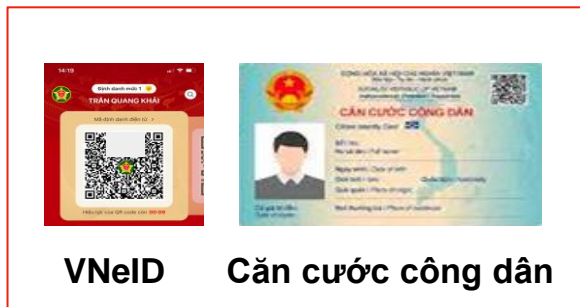

- Người dùng có thể xem lại video trên máy tính để bàn hoặc máy tính xách tay
- Có thể xem lại nhiều camera cùng một lúc
- Cho phép người cho ngày và khung thời gian để xem

HANET

KIỂM SOÁT CHẶT CHẼ NGƯỜI LAO ĐỘNG, PHƯƠNG TIỆN ĐỐI VỚI CƠ QUAN, NHÀ MÁY TRONG KHU CÔNG NGHIỆP

HANET

Kiểm soát chặt chẽ người và phương tiện ra vào cơ quan, nhà máy, kho bãi

- Quản lý khách mời đến cơ quan làm việc bằng số CCCD/VNeID
- Kiểm soát phương tiện ra vào cơ quan
- Ghi nhận giờ vào ra và chấm công tự động cán bộ công nhân viên
- Kiểm soát đối tượng bị hạn chế và đột nhập bất hợp pháp