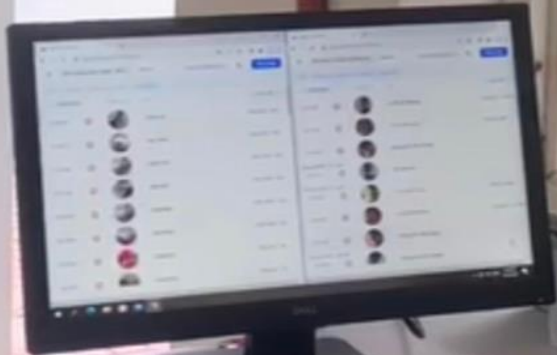

VNeID

Căn cước công dân

Dữ liệu được lưu trữ

- 1) Quét mã QR trên căn cước công dân,
- 2) Tự động chụp ảnh khuôn mặt
- 3) Lưu vào cơ sở dữ liệu, phục vụ tra cứu

Kiểm soát chính xác thông tin của cán bộ nhân viên, xác thực thật giả căn cước và danh tính.

Căn cước công dân gắn chip

**Xác thực danh tính với Cơ Sở Dữ Liệu
Quốc Gia Về Dân Cư**

HANET Access F1

- **HANET Access F1** được lắp tại cửa ra vào với lượng người ra vào đông, có màn hình xác nhận danh tính.
- Xác minh sinh trắc học, Phát hiện vật thể sống. Phát hiện ảnh giả 2D và giả mạo bằng các phương pháp tạo vật thể 3D

Tiết kiệm thời gian
chăm công cho
nhân viên

MĂNG XUÂN

**Tìm kiếm, tra cứu dữ liệu
nhANH chóng.**

Nhận diện biển số xe

Kiểm soát toàn bộ
phương tiện ra vào

Nhận diện biển số xe

Kiểm soát toàn bộ
phương tiện ra vào